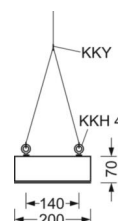

Ссылка	LED 6200lm 827-865
ηLB	100 %
Φ ↓/↑	100 % / 0 %
UGR поп./вдоль	19.0 / 19.2