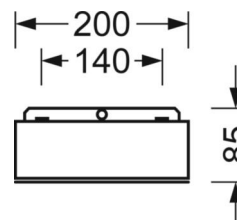

Ссылка	LED 6200lm 827-865
ηLB	100 %
Φ ↓/↑	100 % / 0 %
UGR поп./вдоль	19.0 / 19.2