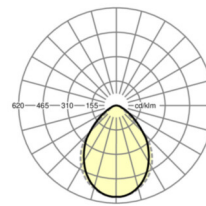

параметры

номер заказа	67428026890
код EAN	4020863463268
номер таможенного тарифа	94051190
Знак прохождения контроля	IP 40, класс защиты I, ENEC10 VDE, F, HACCP DIN10500/Food/IFS-пригодность для применения/BRC, Стойкость к ударам теннисных мячей, Стойкость к ударам воланов, Стойкость к ударам мячей при игре в сквош, Стойкость к ударам мячей, Indoor, CE
Степень ударопрочности IK	IK10 (-20°C bis 35°C)
Температура окружения	ta -20°C в 35°C
Особые свойства	Готовность к IoT «Ready for IoT»
Гарантийный срок	5 лет
Государственные программы поддержки	BEG - государственные субсидии для энергосберегающих зданий (действительна только для Германии)

электротехника

Балласт	Электронный драйвер DALI, прибор типа 8 (1 штука)
Мощность системы	51W
сетевое напряжение	230V/50Hz
автоматический предохранитель (пусковой ток)	10 штук/B10, 16 штук/B16, 16 штук/C10, 27 штук/C16

DEEP-LINK

<https://www.regiolum.de/ru/article/67428026890>